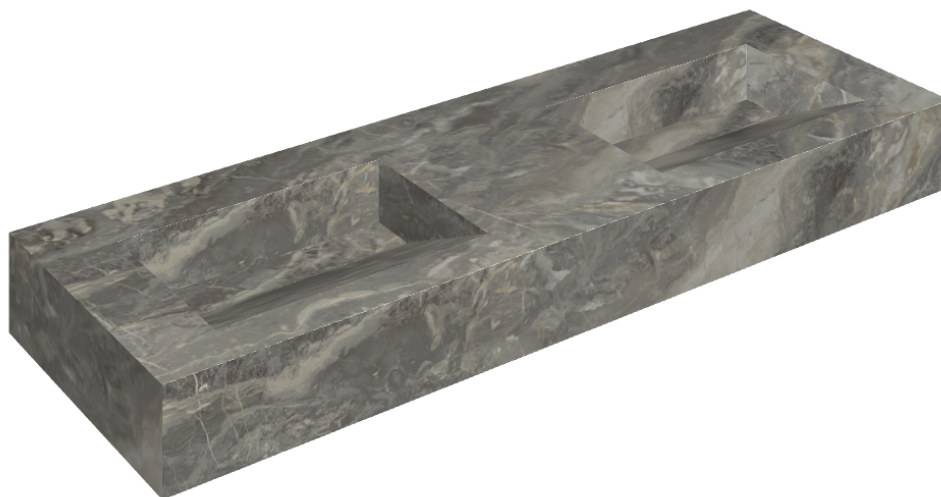

ИЗДЕЛИЕ С ВЫБРАННЫМИ ВАМИ ПАРАМЕТРАМИ.

Артикул: 620810000013

# Fly Evo

## Двойная Раковина 150

Облицовка изделия

Шарм Делюкс  
Гриджио Оробико  
Натуральный

Цвета и другие эстетические характеристики плитки на иллюстрациях на сайте являются ориентировочными. Перед покупкой всегда смотрите образцы вживую.