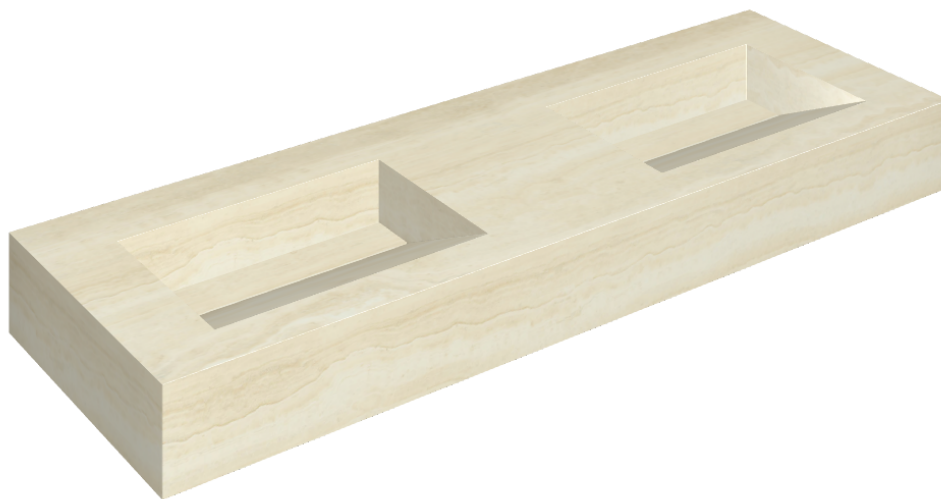

ИЗДЕЛИЕ С ВЫБРАННЫМИ ВАМИ ПАРАМЕТРАМИ.

Артикул: 620810000013

## Двойная Раковина 150

Облицовка изделия

Шарм Эдванс  
Алабастро Уайт  
Натуральный

Цвета и другие эстетические характеристики плитки на иллюстрациях на сайте являются ориентировочными. Перед покупкой всегда смотрите образцы вживую.