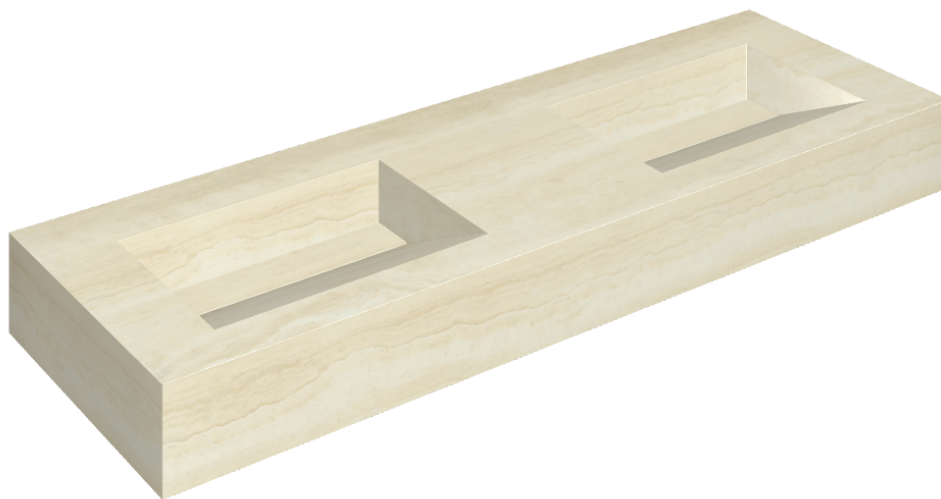

ИЗДЕЛИЕ С ВЫБРАННЫМИ ВАМИ ПАРАМЕТРАМИ.

Артикул: 620810000013

Fly Evo

Двойная Раковина 150

Облицовка изделия

Шарм Эдванс
Алабастро Уайт
Натуральный

Цвета и другие эстетические характеристики плитки на иллюстрациях на сайте являются ориентировочными. Перед покупкой всегда смотрите образцы вживую.