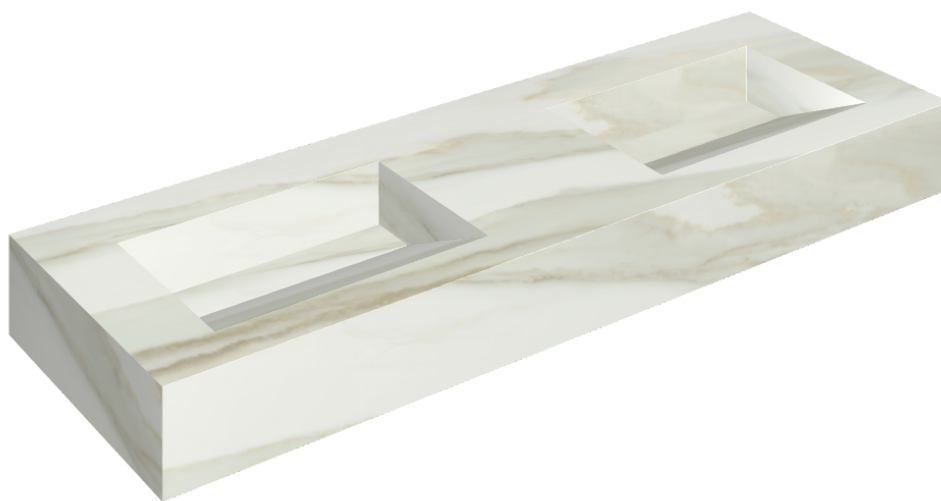

ИЗДЕЛИЕ С ВЫБРАННЫМИ ВАМИ ПАРАМЕТРАМИ.

Артикул:

620810000013

Fly Evo

Двойная Раковина 150

Облицовка изделия

Шарм Эдванс Кремо
Деликато
Натуральный

Цвета и другие эстетические характеристики плитки на иллюстрациях на сайте являются ориентировочными. Перед покупкой всегда смотрите образцы вживую.