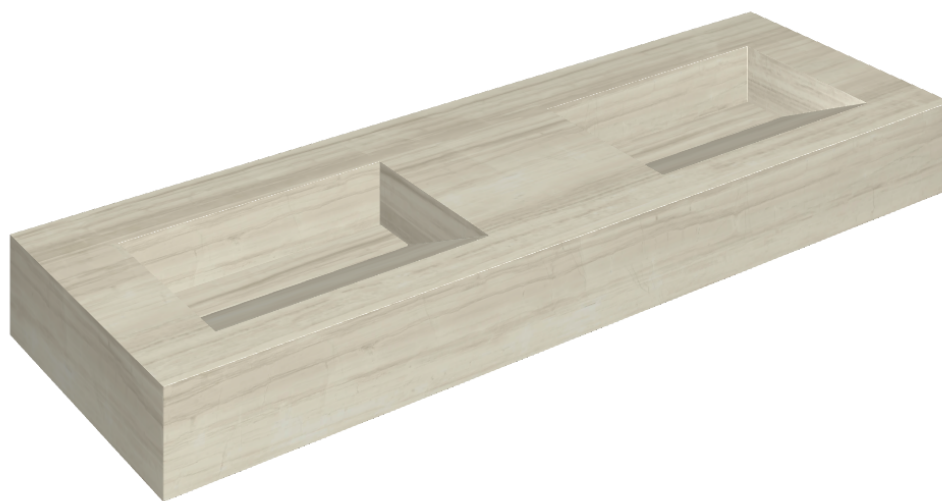

ИЗДЕЛИЕ С ВЫБРАННЫМИ ВАМИ ПАРАМЕТРАМИ.

Артикул: 620810000013

## Двойная Раковина 150

Облицовка изделия

Шарм Эдванс Силк  
Грэй Люкс

Цвета и другие эстетические характеристики плитки на иллюстрациях на сайте являются ориентировочными. Перед покупкой всегда смотрите образцы вживую.