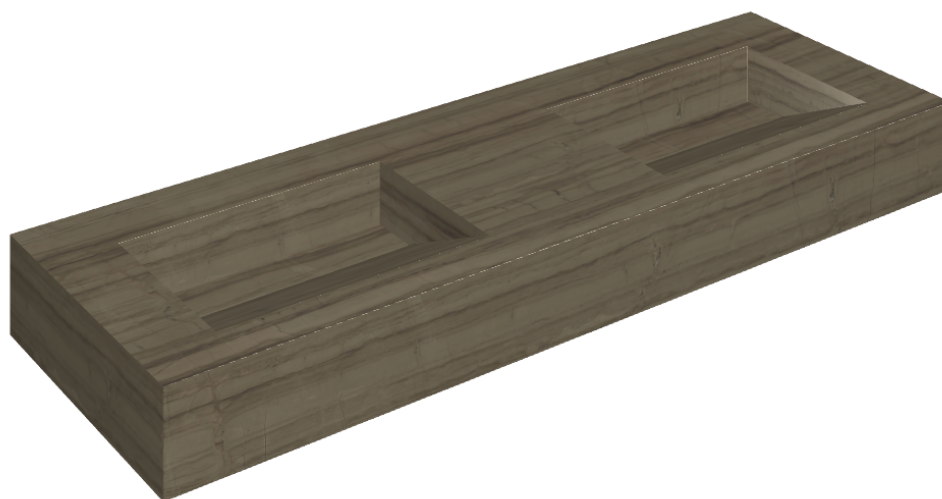

ИЗДЕЛИЕ С ВЫБРАННЫМИ ВАМИ ПАРАМЕТРАМИ.

Артикул:

620810000013

## Двойная Раковина 150

Облицовка изделия

Шарм Эдванс  
Элегант Браун Люкс

Цвета и другие эстетические характеристики плитки на иллюстрациях на сайте являются ориентировочными. Перед покупкой всегда смотрите образцы вживую.