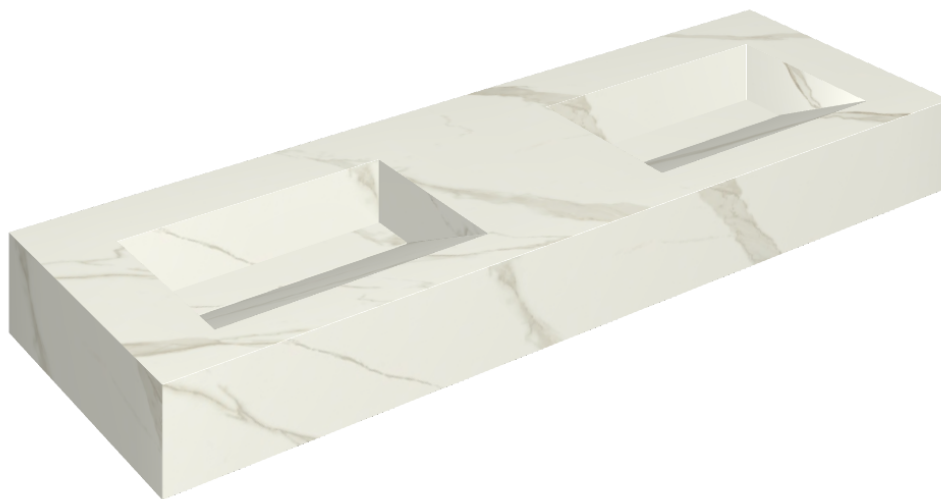

ИЗДЕЛИЕ С ВЫБРАННЫМИ ВАМИ ПАРАМЕТРАМИ.

Артикул: 620810000013

Fly Evo

Двойная Раковина 150

Облицовка изделия

Метрополис
Калакатта Голд
Натуральный

Цвета и другие эстетические характеристики плитки на иллюстрациях на сайте являются ориентировочными. Перед покупкой всегда смотрите образцы вживую.