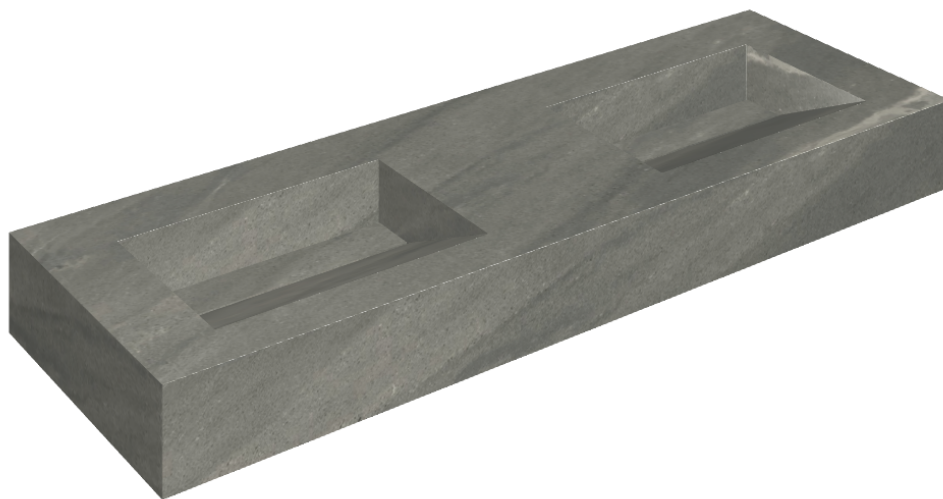

ИЗДЕЛИЕ С ВЫБРАННЫМИ ВАМИ ПАРАМЕТРАМИ.

Артикул:

620810000013

Fly Evo

Двойная Раковина 150

Облицовка изделия

Метрополис Графит
Дарк Натуральный

Цвета и другие эстетические характеристики плитки на иллюстрациях на сайте являются ориентировочными. Перед покупкой всегда смотрите образцы вживую.