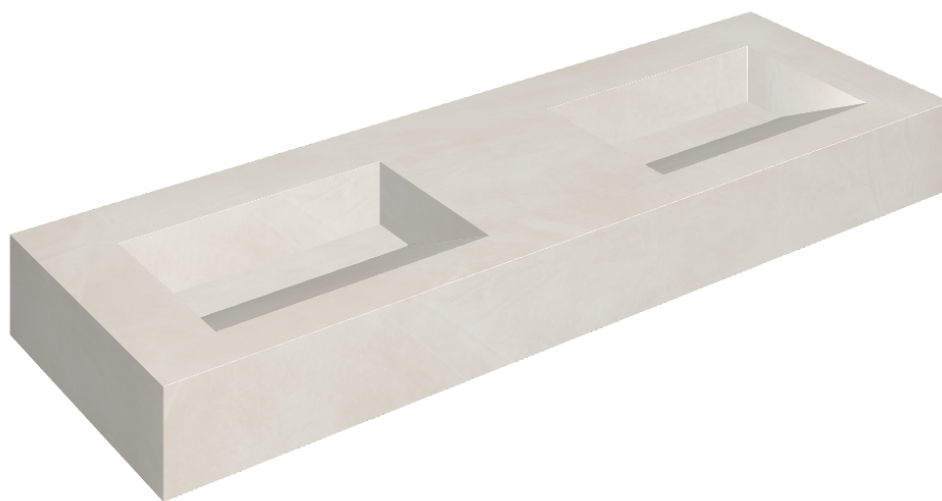

ИЗДЕЛИЕ С ВЫБРАННЫМИ ВАМИ ПАРАМЕТРАМИ.

Артикул: 620810000013

Fly Evo

Двойная Раковина 150

Облицовка изделия

Континуум Полар
Натуральный

Цвета и другие эстетические характеристики плитки на иллюстрациях на сайте являются ориентировочными. Перед покупкой всегда смотрите образцы вживую.