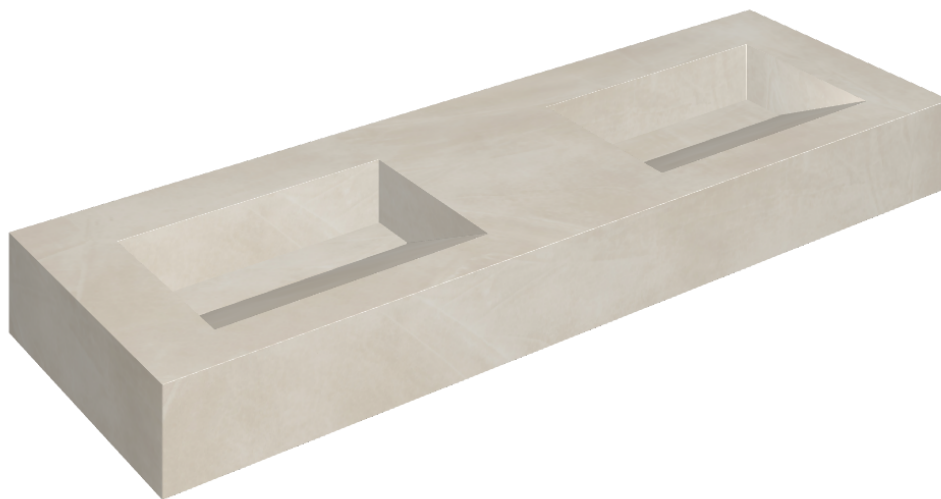

ИЗДЕЛИЕ С ВЫБРАННЫМИ ВАМИ ПАРАМЕТРАМИ.

Артикул:

620810000013

## Двойная Раковина 150

Облицовка изделия

Континуум Пьюр  
Натуральный

Цвета и другие эстетические характеристики плитки на иллюстрациях на сайте являются ориентировочными. Перед покупкой всегда смотрите образцы вживую.