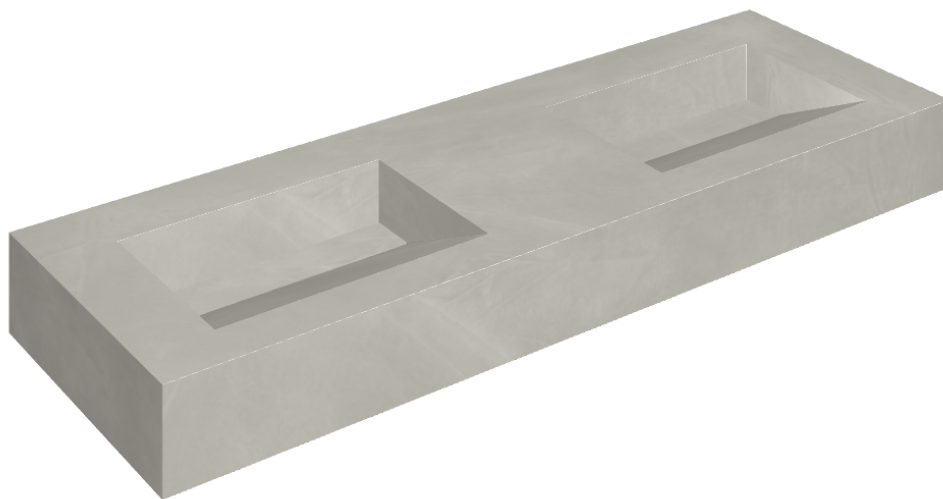

ИЗДЕЛИЕ С ВЫБРАННЫМИ ВАМИ ПАРАМЕТРАМИ.

Артикул: 620810000013

## Двойная Раковина 150

Облицовка изделия

Континуум Сильвер  
Натуральный

Цвета и другие эстетические характеристики плитки на иллюстрациях на сайте являются ориентировочными. Перед покупкой всегда смотрите образцы вживую.