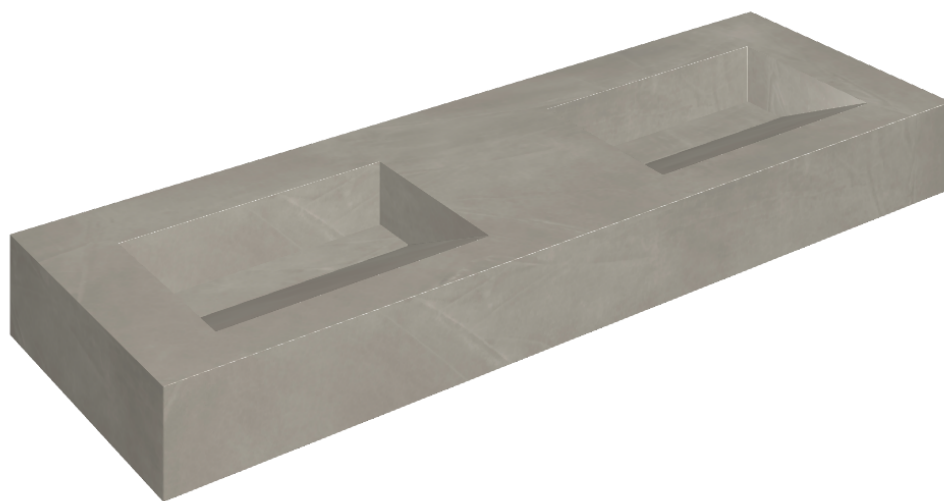

ИЗДЕЛИЕ С ВЫБРАННЫМИ ВАМИ ПАРАМЕТРАМИ.

Артикул:

620810000013

# Fly Evo

## Двойная Раковина 150

Облицовка изделия

Континуум Айрон  
Натуральный

Цвета и другие эстетические характеристики плитки на иллюстрациях на сайте являются ориентировочными. Перед покупкой всегда смотрите образцы вживую.