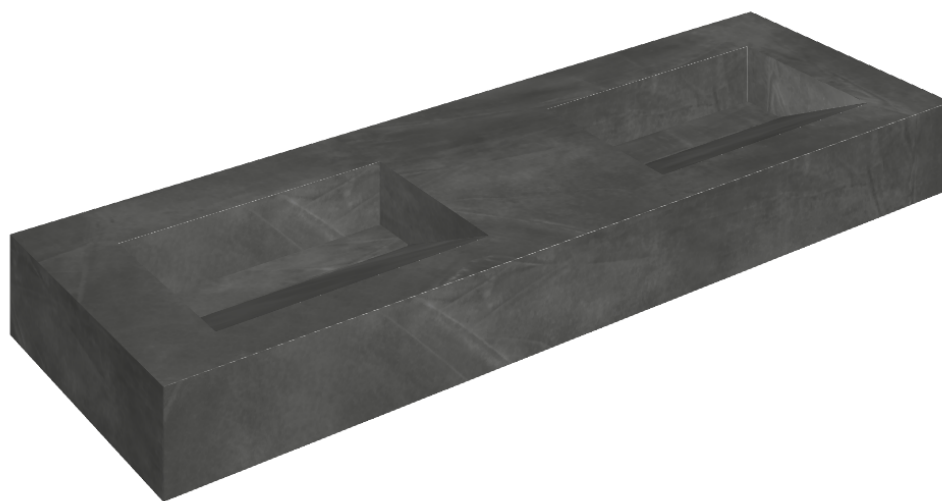

ИЗДЕЛИЕ С ВЫБРАННЫМИ ВАМИ ПАРАМЕТРАМИ.

Артикул:

620810000013

## Двойная Раковина 150

Облицовка изделия

Континуум Петрол  
Натуральный

Цвета и другие эстетические характеристики плитки на иллюстрациях на сайте являются ориентировочными. Перед покупкой всегда смотрите образцы вживую.