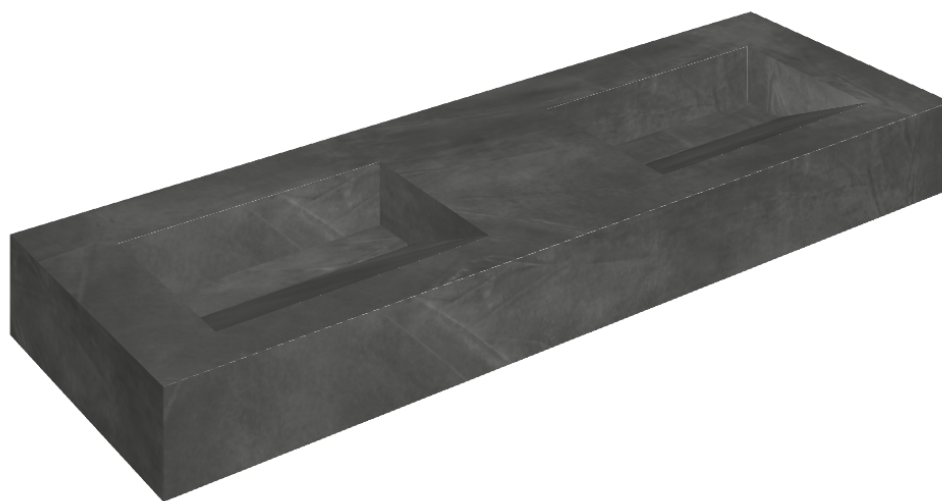

ИЗДЕЛИЕ С ВЫБРАННЫМИ ВАМИ ПАРАМЕТРАМИ.

Артикул: 620810000013

## Двойная Раковина 150

Облицовка изделия

Континуум Петрол  
Натуральный

Цвета и другие эстетические характеристики плитки на иллюстрациях на сайте являются ориентировочными. Перед покупкой всегда смотрите образцы вживую.