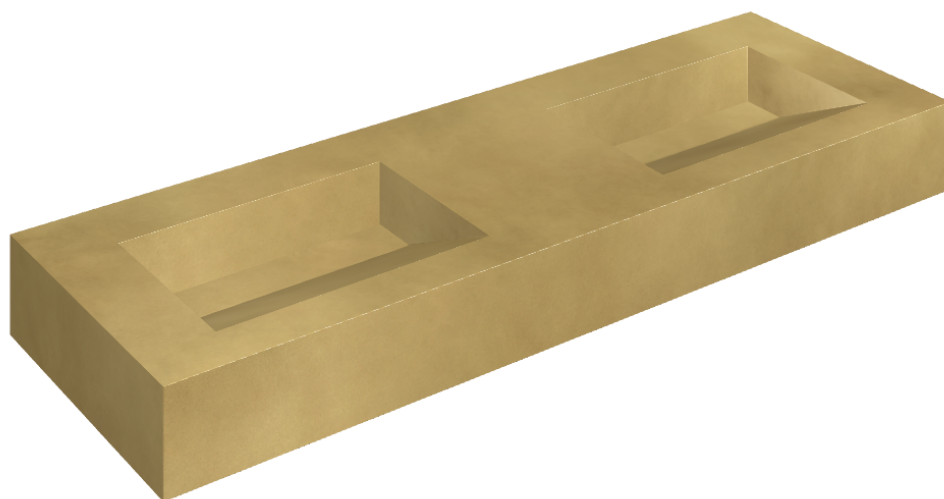

ИЗДЕЛИЕ С ВЫБРАННЫМИ ВАМИ ПАРАМЕТРАМИ.

Артикул: 620810000013

Fly Evo

Двойная Раковина 150

Облицовка изделия

Континуум Брасс
Голд Шлифованный

Цвета и другие эстетические характеристики плитки на иллюстрациях на сайте являются ориентировочными. Перед покупкой всегда смотрите образцы вживую.