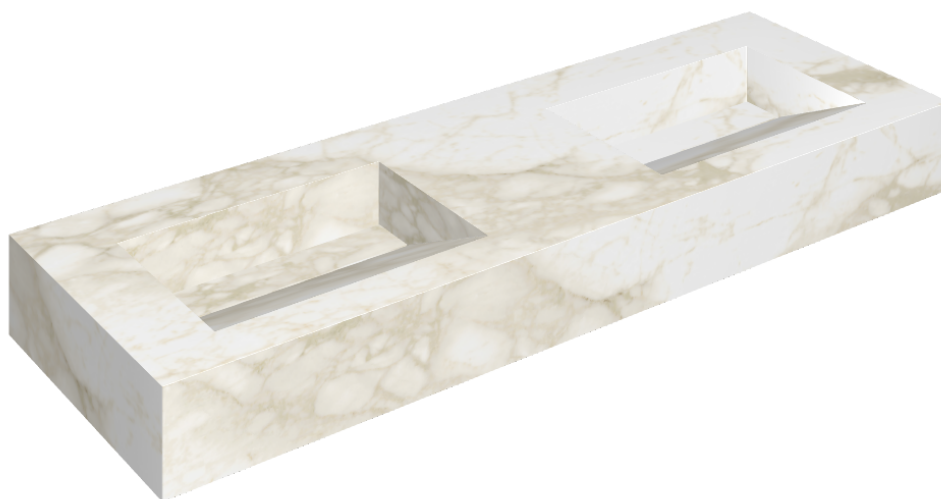

ИЗДЕЛИЕ С ВЫБРАННЫМИ ВАМИ ПАРАМЕТРАМИ.

Артикул:

620810000013

Fly Evo

Двойная Раковина 150

Облицовка изделия

Этернум Каррара
Люкс

Цвета и другие эстетические характеристики плитки на иллюстрациях на сайте являются ориентировочными. Перед покупкой всегда смотрите образцы вживую.