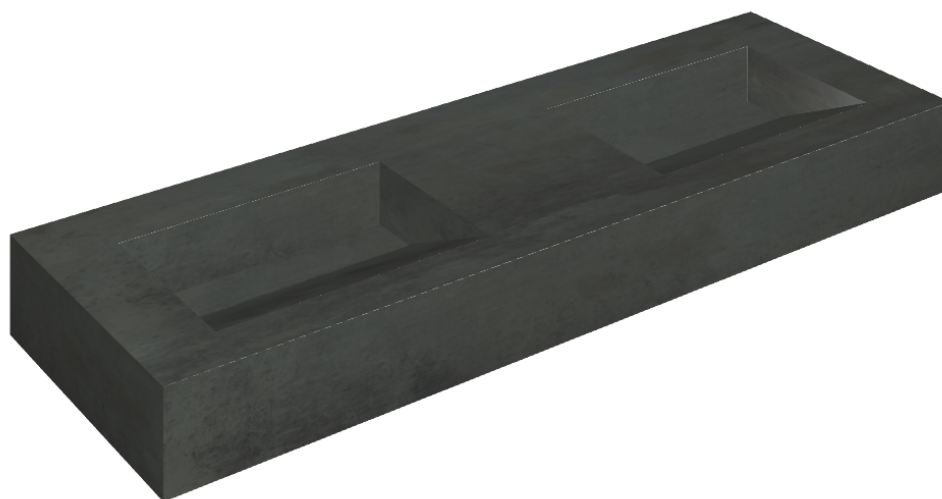

ИЗДЕЛИЕ С ВЫБРАННЫМИ ВАМИ ПАРАМЕТРАМИ.

Артикул: 620810000013

Fly Evo

Двойная Раковина 150

Облицовка изделия

Серфейс Стил
Натуральный

Цвета и другие эстетические характеристики плитки на иллюстрациях на сайте являются ориентировочными. Перед покупкой всегда смотрите образцы вживую.