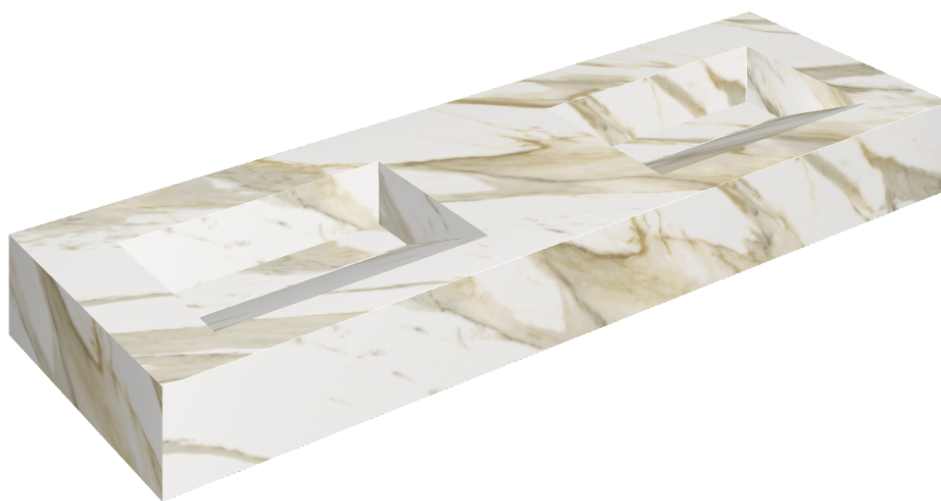

ИЗДЕЛИЕ С ВЫБРАННЫМИ ВАМИ ПАРАМЕТРАМИ.

Артикул:

620810000013

Fly Evo

Двойная Раковина 150

Облицовка изделия

Стелларис
Калакатта Голд
Натуральный

Цвета и другие эстетические характеристики плитки на иллюстрациях на сайте являются ориентировочными. Перед покупкой всегда смотрите образцы вживую.