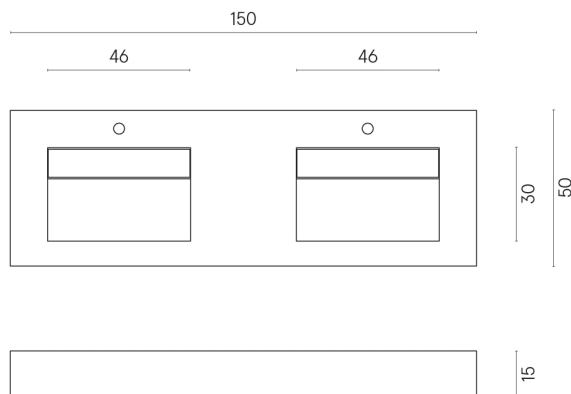

ИЗДЕЛИЕ С ВЫБРАННЫМИ ВАМИ ПАРАМЕТРАМИ.

Артикул:

620810000013

Fly Evo

Двойная Раковина 150

Облицовка изделия

Стелларис
Калакатта Голд
Натуральный

Цвета и другие эстетические характеристики плитки на иллюстрациях на сайте являются ориентировочными. Перед покупкой всегда смотрите образцы вживую.