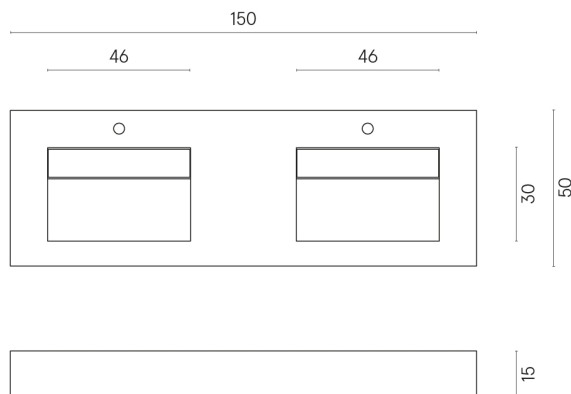

ИЗДЕЛИЕ С ВЫБРАННЫМИ ВАМИ ПАРАМЕТРАМИ.

Артикул: 620810000013

Fly Evo

Двойная Раковина 150

Облицовка изделия

Стелларис Элегант
Сильвер
Натуральный

Цвета и другие эстетические характеристики плитки на иллюстрациях на сайте являются ориентировочными. Перед покупкой всегда смотрите образцы вживую.