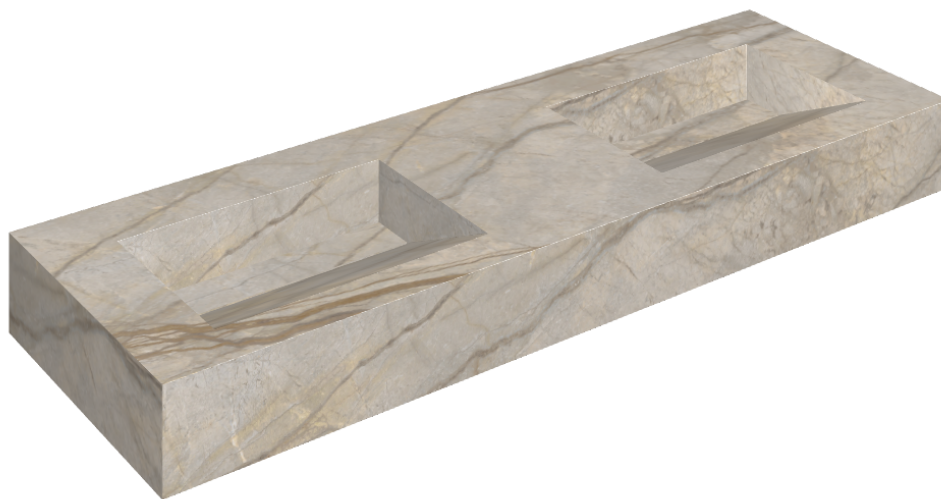

ИЗДЕЛИЕ С ВЫБРАННЫМИ ВАМИ ПАРАМЕТРАМИ.

Артикул: 620810000013

Fly Evo

Двойная Раковина 150

Облицовка изделия

Стелларис Элегант
Сильвер
Натуральный

Цвета и другие эстетические характеристики плитки на иллюстрациях на сайте являются ориентировочными. Перед покупкой всегда смотрите образцы вживую.