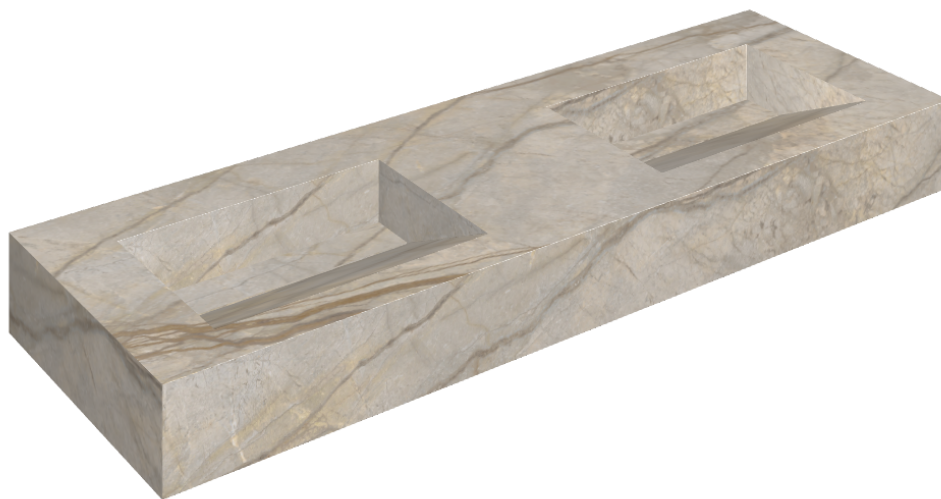

ИЗДЕЛИЕ С ВЫБРАННЫМИ ВАМИ ПАРАМЕТРАМИ.

Артикул:

620810000013

# Fly Evo

Двойная Раковина 150

Облицовка изделия

Стелларис Элегант  
Сильвер  
Натуральный

Image not found of type unknown

Цвета и другие эстетические характеристики плитки на иллюстрациях на сайте являются ориентировочными. Перед покупкой всегда смотрите образцы вживую.