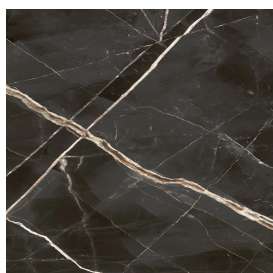

## Двойная Раковина 150

Облицовка изделия

Стелларис Абсолют  
Блэк Натуральный

Цвета и другие эстетические характеристики плитки на иллюстрациях на сайте являются ориентировочными. Перед покупкой всегда смотрите образцы вживую.