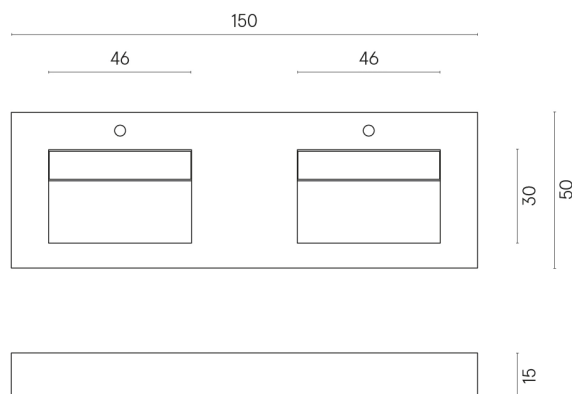

ИЗДЕЛИЕ С ВЫБРАННЫМИ ВАМИ ПАРАМЕТРАМИ.

Артикул: 620810000013

Fly Evo

Двойная Раковина 150

Облицовка изделия

Стелларис Абсолют
Блэк Натуральный

Цвета и другие эстетические характеристики плитки на иллюстрациях на сайте являются ориентировочными. Перед покупкой всегда смотрите образцы вживую.