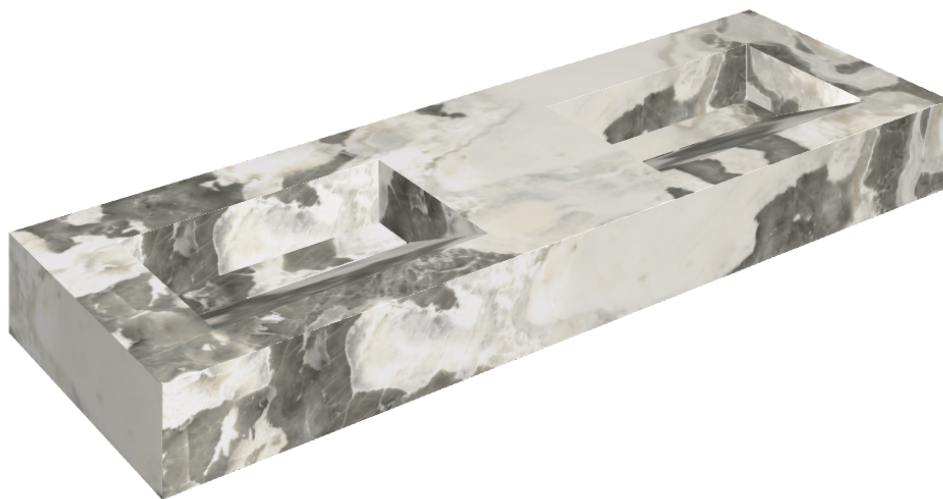

ИЗДЕЛИЕ С ВЫБРАННЫМИ ВАМИ ПАРАМЕТРАМИ.

Артикул:

620810000013

Fly Evo

Двойная Раковина 150

Облицовка изделия

Стелларис Довер
Лайт Натуральный

Цвета и другие эстетические характеристики плитки на иллюстрациях на сайте являются ориентировочными. Перед покупкой всегда смотрите образцы вживую.