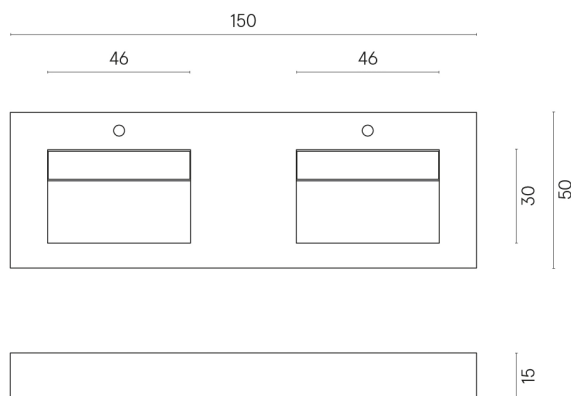

ИЗДЕЛИЕ С ВЫБРАННЫМИ ВАМИ ПАРАМЕТРАМИ.

Артикул:

620810000013

Fly Evo

Двойная Раковина 150

Облицовка изделия

Стелларис Довер
Лайт Натуральный

Цвета и другие эстетические характеристики плитки на иллюстрациях на сайте являются ориентировочными. Перед покупкой всегда смотрите образцы вживую.