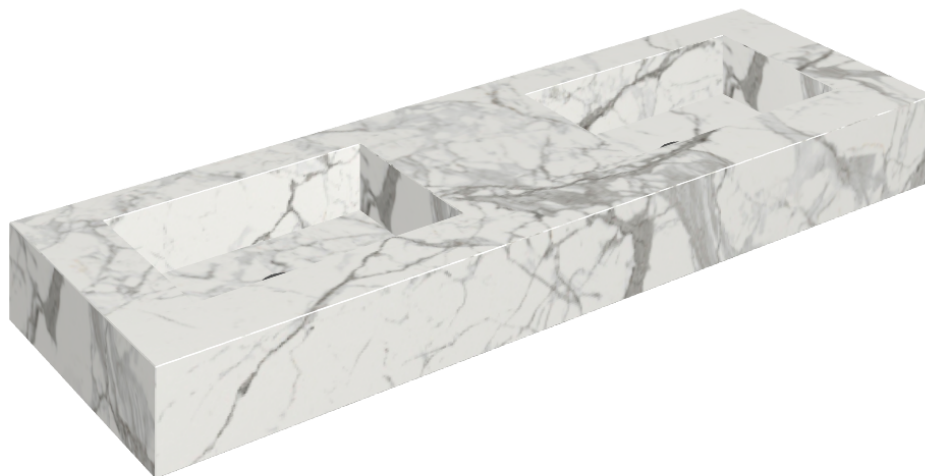

ИЗДЕЛИЕ С ВЫБРАННЫМИ ВАМИ ПАРАМЕТРАМИ.

Артикул: 620810000005

Fly

Двойная Раковина 150

Облицовка изделия
Шарм Эво Статуарио
Натуральный

Цвета и другие эстетические характеристики плитки на иллюстрациях на сайте являются ориентировочными. Перед покупкой всегда смотрите образцы вживую.