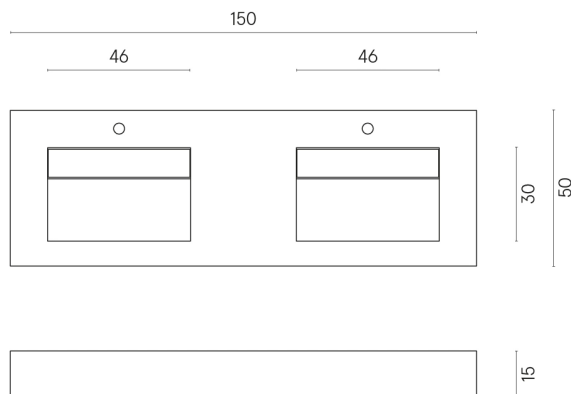

ИЗДЕЛИЕ С ВЫБРАННЫМИ ВАМИ ПАРАМЕТРАМИ.

Артикул: 620810000005

Fly

Двойная Раковина 150

Облицовка изделия
Шарм Эво Статуарио
Натуральный

Цвета и другие эстетические характеристики плитки на иллюстрациях на сайте являются ориентировочными. Перед покупкой всегда смотрите образцы вживую.