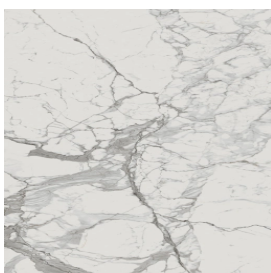

ИЗДЕЛИЕ С ВЫБРАННЫМИ ВАМИ ПАРАМЕТРАМИ.

Артикул: 620810000005

Fly

Двойная Раковина 150

Облицовка изделия
Шарм Эво Статуарио
Натуральный

Цвета и другие эстетические характеристики плитки на иллюстрациях на сайте являются ориентировочными. Перед покупкой всегда смотрите образцы вживую.