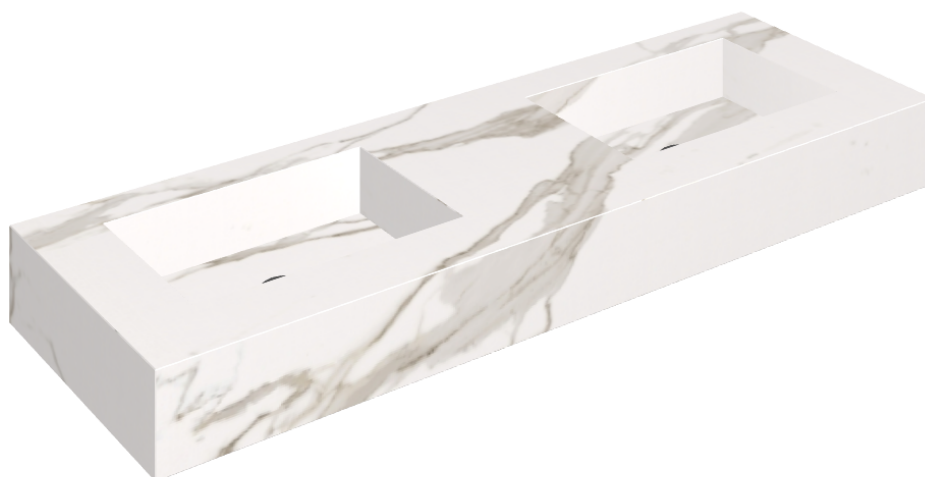

ИЗДЕЛИЕ С ВЫБРАННЫМИ ВАМИ ПАРАМЕТРАМИ.

Артикул: 620810000005

Fly

Двойная Раковина 150

Облицовка изделия
Шарм Эво Калакатта
Натуральный

Цвета и другие эстетические характеристики плитки на иллюстрациях на сайте являются ориентировочными. Перед покупкой всегда смотрите образцы вживую.