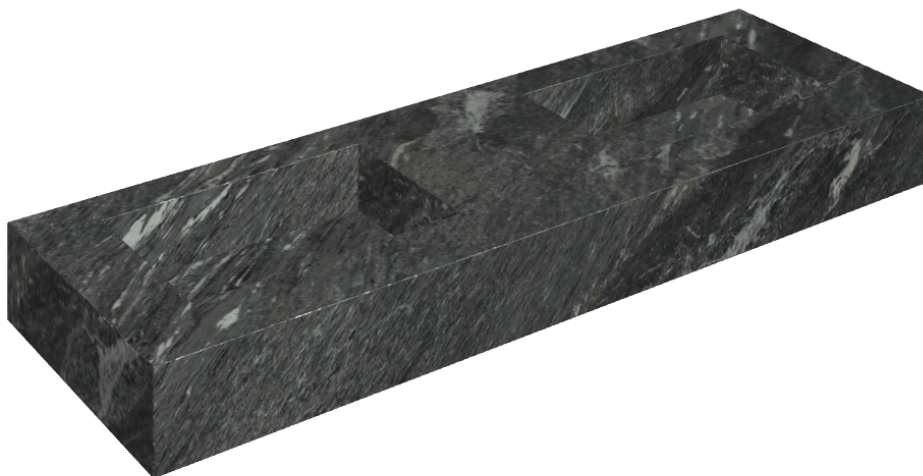

ИЗДЕЛИЕ С ВЫБРАННЫМИ ВАМИ ПАРАМЕТРАМИ.

Артикул: 620810000005

Fly

Двойная Раковина 150

Облицовка изделия

Скайфолл Неро
Смеральдо
Натуральный

Цвета и другие эстетические характеристики плитки на иллюстрациях на сайте являются ориентировочными. Перед покупкой всегда смотрите образцы вживую.