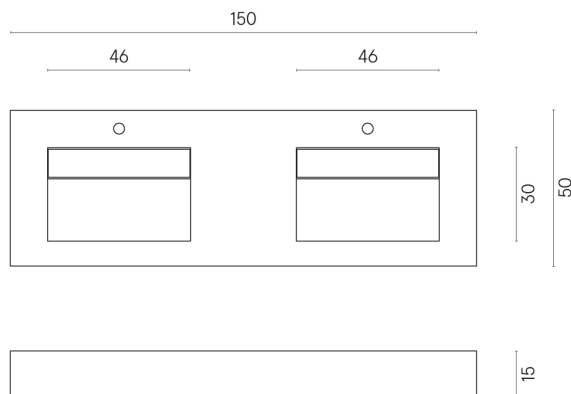

ИЗДЕЛИЕ С ВЫБРАННЫМИ ВАМИ ПАРАМЕТРАМИ.

Артикул: 620810000005

Fly

Двойная Раковина 150

Облицовка изделия

Шарм Делюкс
Бьянко
Микеланджело
Натуральный

Цвета и другие эстетические характеристики плитки на иллюстрациях на сайте являются ориентировочными. Перед покупкой всегда смотрите образцы вживую.