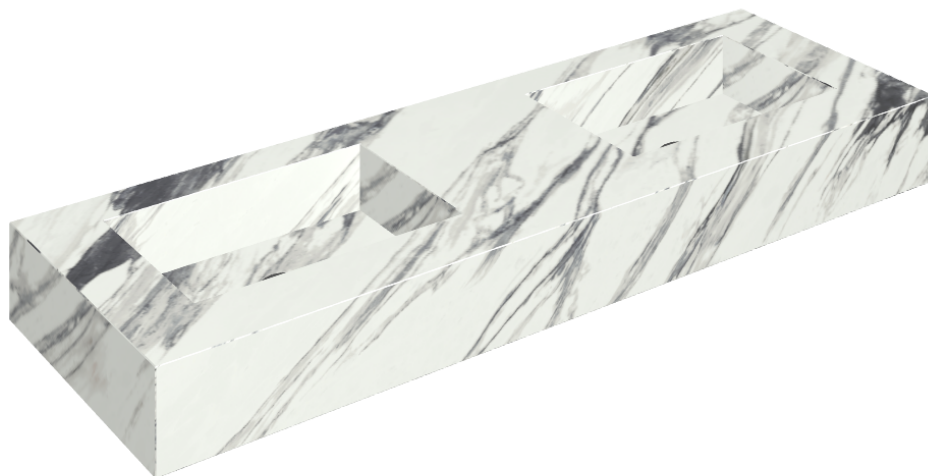

ИЗДЕЛИЕ С ВЫБРАННЫМИ ВАМИ ПАРАМЕТРАМИ.

Артикул: 620810000005

## Двойная Раковина 150

Облицовка изделия

Шарм Делюкс  
Статуарио  
Фантастико  
Натуральный

Цвета и другие эстетические характеристики плитки на иллюстрациях на сайте являются ориентировочными. Перед покупкой всегда смотрите образцы вживую.