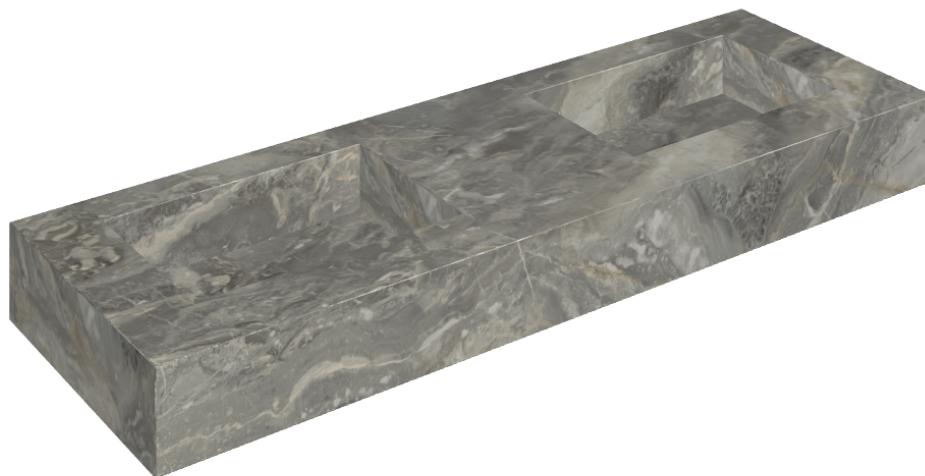

ИЗДЕЛИЕ С ВЫБРАННЫМИ ВАМИ ПАРАМЕТРАМИ.

Артикул: 620810000005

Fly

Двойная Раковина 150

Облицовка изделия

Шарм Делюкс
Гриджио Оробико
Натуральный

Цвета и другие эстетические характеристики плитки на иллюстрациях на сайте являются ориентировочными. Перед покупкой всегда смотрите образцы вживую.