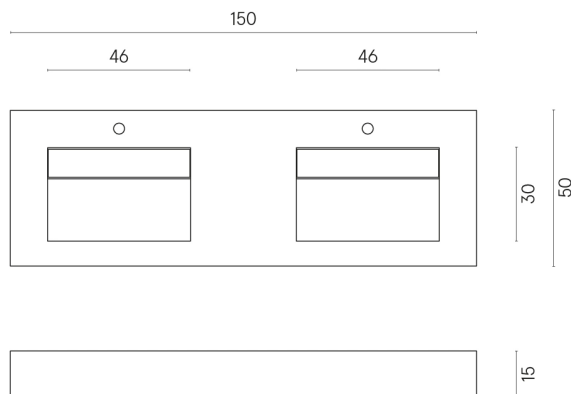

ИЗДЕЛИЕ С ВЫБРАННЫМИ ВАМИ ПАРАМЕТРАМИ.

Артикул: 620810000005

Fly

Двойная Раковина 150

Облицовка изделия
Метрополис Графит
Дарк Натуральный

Цвета и другие эстетические характеристики плитки на иллюстрациях на сайте являются ориентировочными. Перед покупкой всегда смотрите образцы вживую.