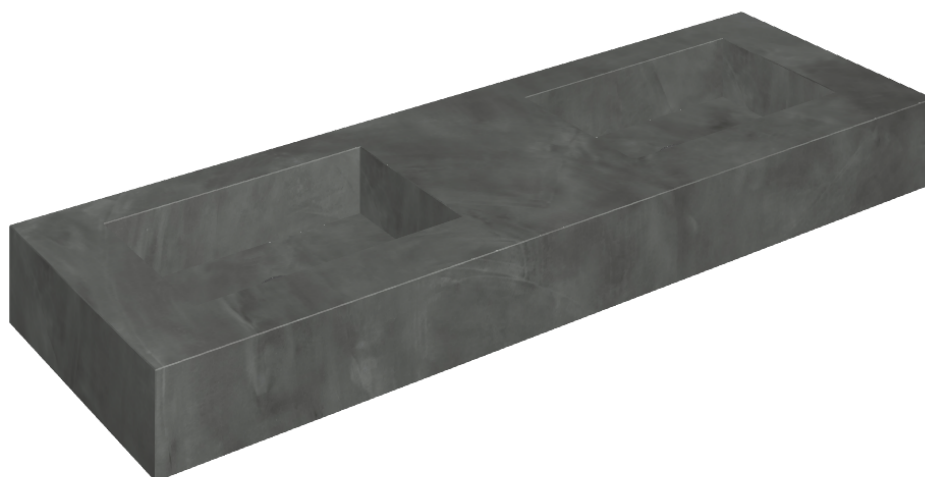

ИЗДЕЛИЕ С ВЫБРАННЫМИ ВАМИ ПАРАМЕТРАМИ.

Артикул: 620810000005

Fly

Двойная Раковина 150

Облицовка изделия
Континуум Петрол
Натуральный

Цвета и другие эстетические характеристики плитки на иллюстрациях на сайте являются ориентировочными. Перед покупкой всегда смотрите образцы вживую.