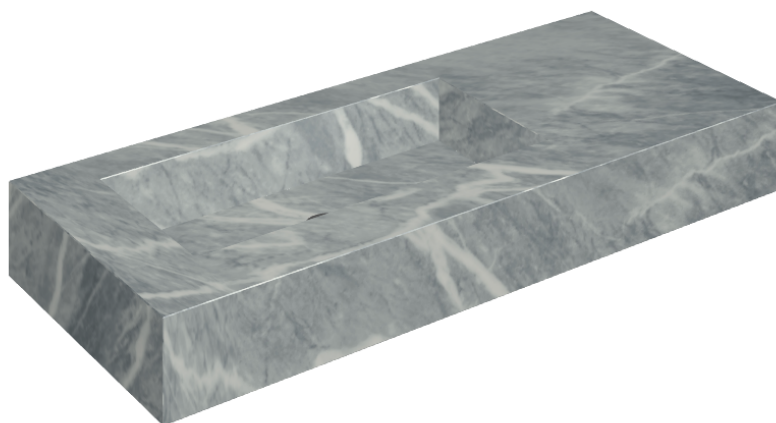

ИЗДЕЛИЕ С ВЫБРАННЫМИ ВАМИ ПАРАМЕТРАМИ.

Артикул: 620810000004

Fly

Раковина 120 Левая

Облицовка изделия

Шарм Экстра
Атлантик
Натуральный

Цвета и другие эстетические характеристики плитки на иллюстрациях на сайте являются ориентировочными. Перед покупкой всегда смотрите образцы вживую.