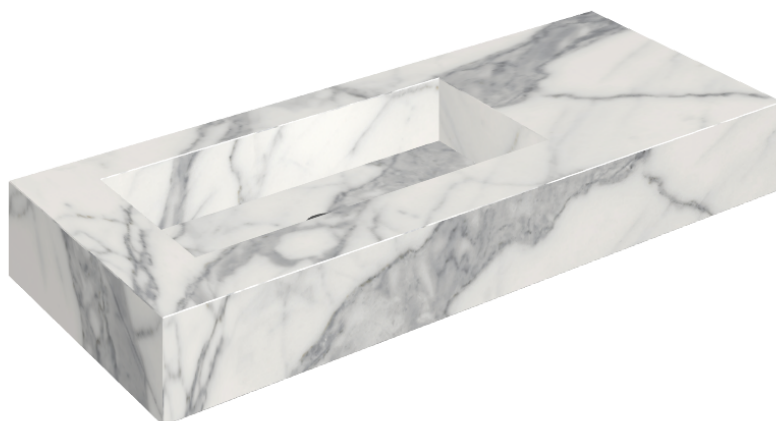

ИЗДЕЛИЕ С ВЫБРАННЫМИ ВАМИ ПАРАМЕТРАМИ.

Артикул: 620810000004

Fly

Раковина 120 Левая

Облицовка изделия
Шарм Эво Статуарио
Натуральный

Цвета и другие эстетические характеристики плитки на иллюстрациях на сайте являются ориентировочными. Перед покупкой всегда смотрите образцы вживую.

Найдите ближайшую
авторизованную точку
продаж тут:

<https://kavkaz.italonceramica.ru/ru/home/dealer/>