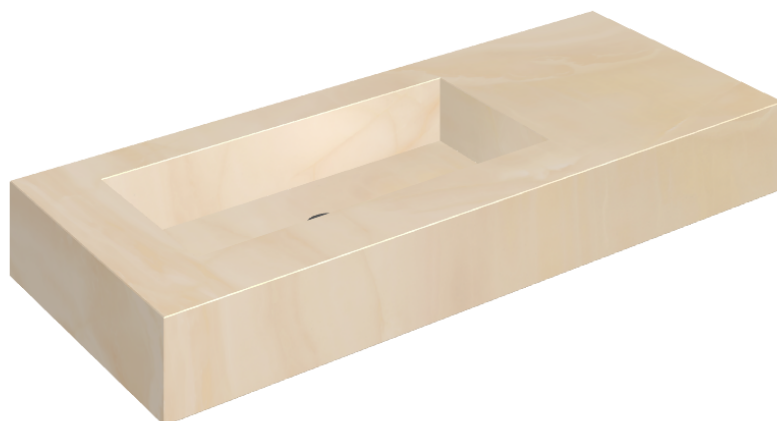

ИЗДЕЛИЕ С ВЫБРАННЫМИ ВАМИ ПАРАМЕТРАМИ.

Артикул: 620810000004

Fly

Раковина 120 Левая

Облицовка изделия

Шарм Эво Оникс
Люкс

Цвета и другие эстетические характеристики плитки на иллюстрациях на сайте являются ориентировочными. Перед покупкой всегда смотрите образцы вживую.