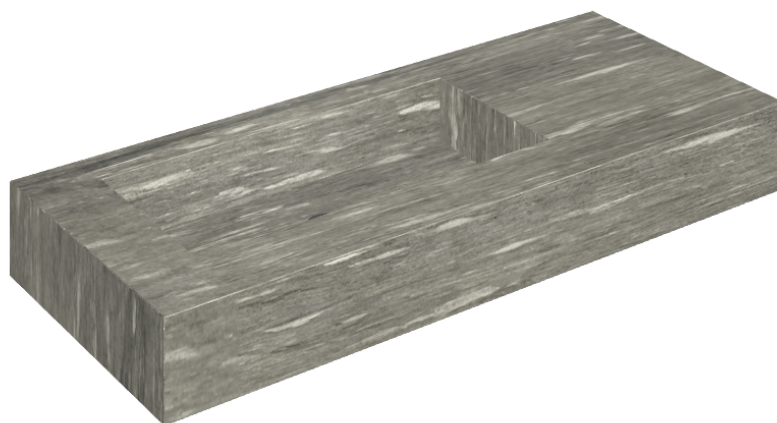

ИЗДЕЛИЕ С ВЫБРАННЫМИ ВАМИ ПАРАМЕТРАМИ.

Артикул: 620810000004

Fly

Раковина 120 Левая

Облицовка изделия

Скайфолл Гриджио
Альпино
Натуральный

Цвета и другие эстетические характеристики плитки на иллюстрациях на сайте являются ориентировочными. Перед покупкой всегда смотрите образцы вживую.