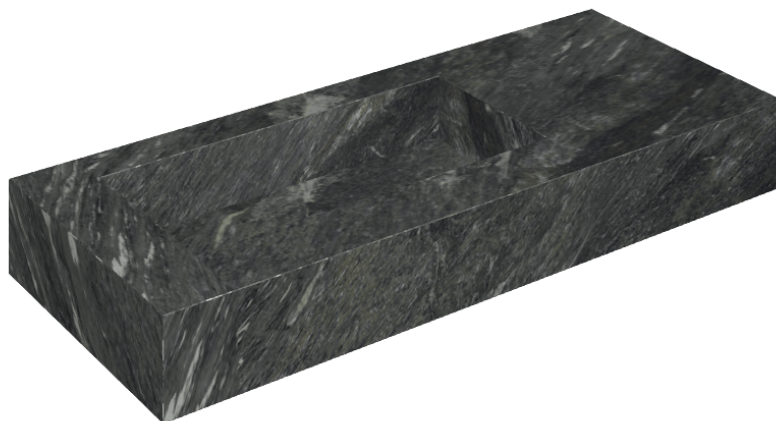

ИЗДЕЛИЕ С ВЫБРАННЫМИ ВАМИ ПАРАМЕТРАМИ.

Артикул: 620810000004

Fly

Раковина 120 Левая

Облицовка изделия

Скайфолл Неро
Смеральдо
Натуральный

Цвета и другие эстетические характеристики плитки на иллюстрациях на сайте являются ориентировочными. Перед покупкой всегда смотрите образцы вживую.