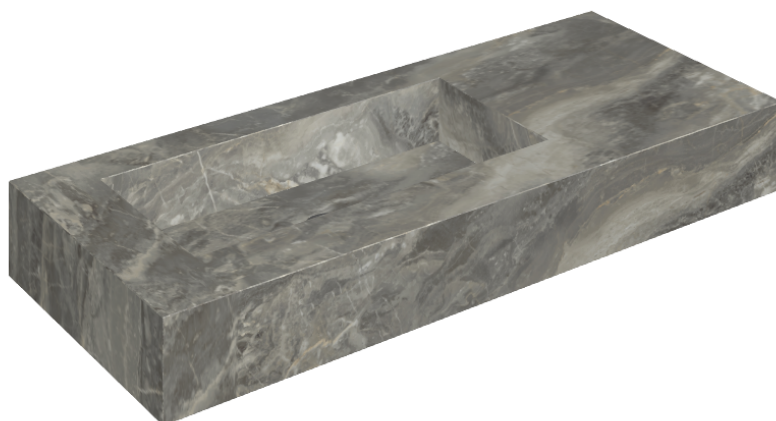

ИЗДЕЛИЕ С ВЫБРАННЫМИ ВАМИ ПАРАМЕТРАМИ.

Артикул: 620810000004

Fly

Раковина 120 Левая

Облицовка изделия

Шарм Делюкс
Гриджио Оробико
Натуральный

Цвета и другие эстетические характеристики плитки на иллюстрациях на сайте являются ориентировочными. Перед покупкой всегда смотрите образцы вживую.