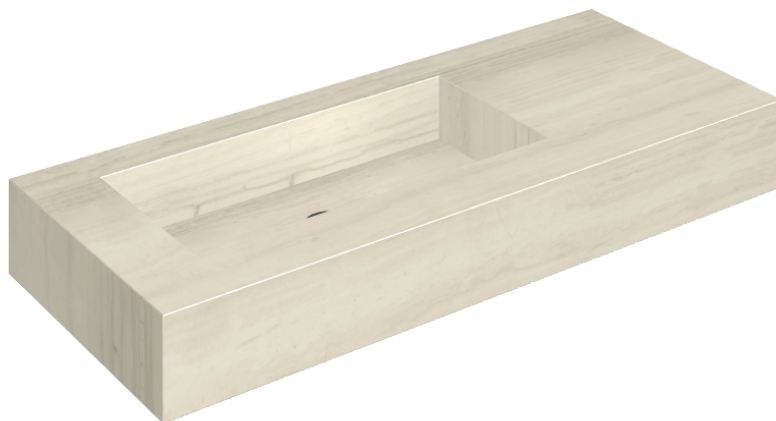

ИЗДЕЛИЕ С ВЫБРАННЫМИ ВАМИ ПАРАМЕТРАМИ.

Артикул: 620810000004

## Раковина 120 Левая

Облицовка изделия

Шарм Эдванс Силк  
Грэй  
Патинированный

Цвета и другие эстетические характеристики плитки на иллюстрациях на сайте являются ориентировочными. Перед покупкой всегда смотрите образцы вживую.