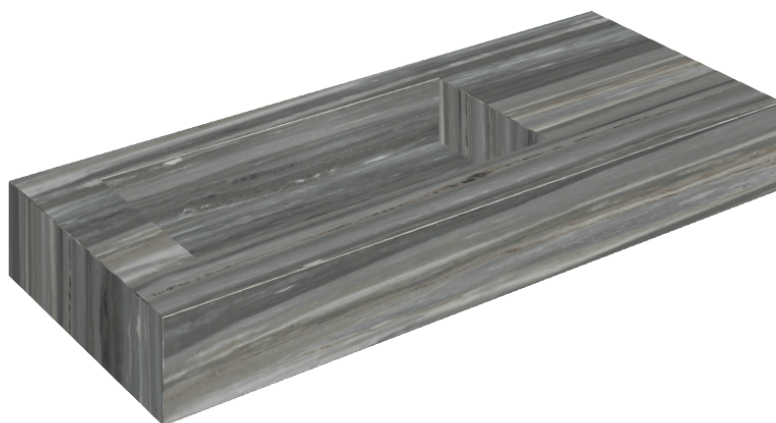

ИЗДЕЛИЕ С ВЫБРАННЫМИ ВАМИ ПАРАМЕТРАМИ.

Артикул: 620810000004

## Раковина 120 Левая

Облицовка изделия

Шарм Эдванс  
Палиссандро Дарк  
Люкс

Цвета и другие эстетические характеристики плитки на иллюстрациях на сайте являются ориентировочными. Перед покупкой всегда смотрите образцы вживую.