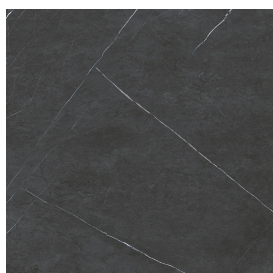

## Раковина 120 Левая

Облицовка изделия

Метрополис  
Имperiал Блэк  
Натуральный

Цвета и другие эстетические характеристики плитки на иллюстрациях на сайте являются ориентировочными. Перед покупкой всегда смотрите образцы вживую.