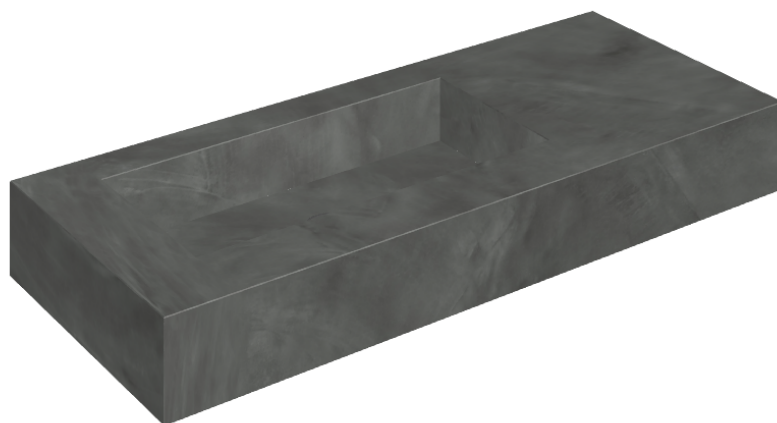

ИЗДЕЛИЕ С ВЫБРАННЫМИ ВАМИ ПАРАМЕТРАМИ.

Артикул: 620810000004

Fly

Раковина 120 Левая

Облицовка изделия

Континуум Петрол
Натуральный

Цвета и другие эстетические характеристики плитки на иллюстрациях на сайте являются ориентировочными. Перед покупкой всегда смотрите образцы вживую.