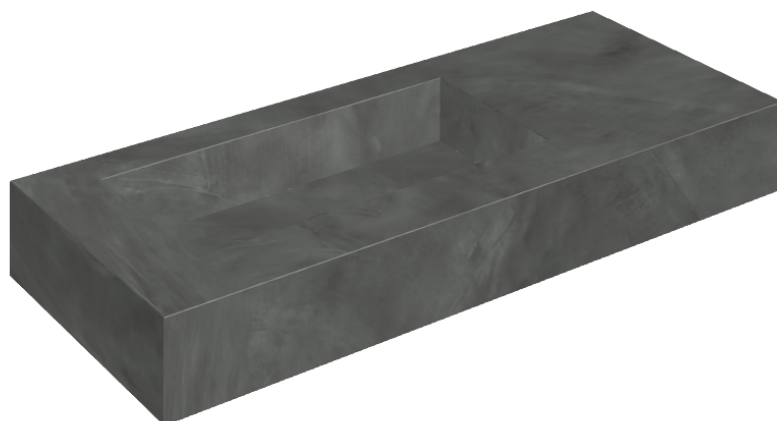

ИЗДЕЛИЕ С ВЫБРАННЫМИ ВАМИ ПАРАМЕТРАМИ.

Артикул: 620810000004

Fly

Раковина 120 Левая

Облицовка изделия

Континуум Петрол
Натуральный

Цвета и другие эстетические характеристики плитки на иллюстрациях на сайте являются ориентировочными. Перед покупкой всегда смотрите образцы вживую.