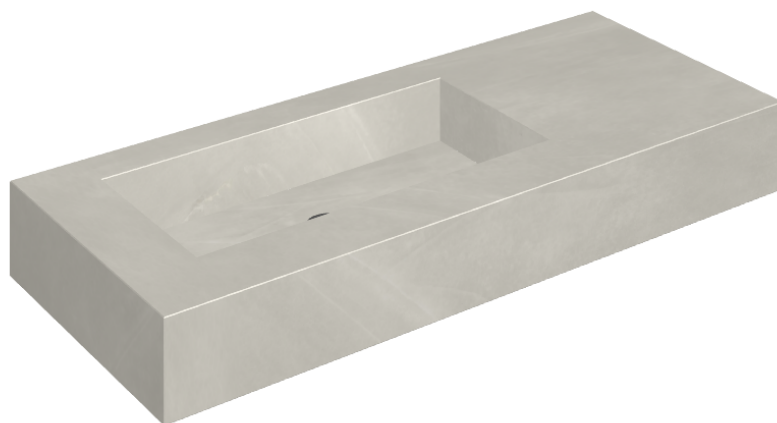

ИЗДЕЛИЕ С ВЫБРАННЫМИ ВАМИ ПАРАМЕТРАМИ.

Артикул: 620810000004

## Раковина 120 Левая

Облицовка изделия

Континуум Сильвер  
Натуральный

Цвета и другие эстетические характеристики плитки на иллюстрациях на сайте являются ориентировочными. Перед покупкой всегда смотрите образцы вживую.