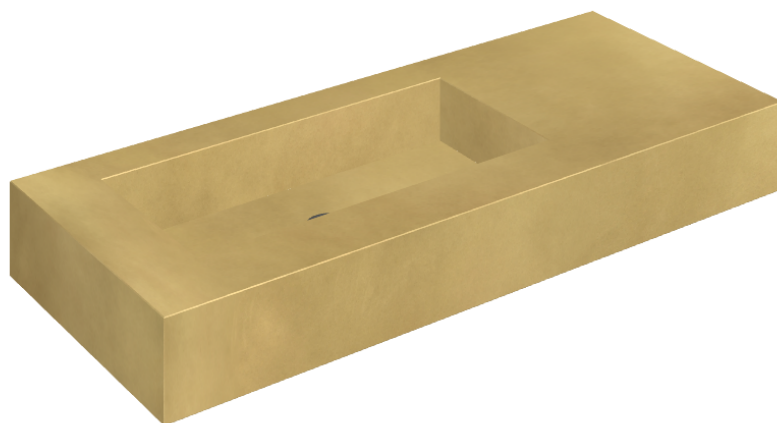

ИЗДЕЛИЕ С ВЫБРАННЫМИ ВАМИ ПАРАМЕТРАМИ.

Артикул: 620810000004

Fly

Раковина 120 Левая

Облицовка изделия

Континуум Брасс
Голд Шлифованный

Цвета и другие эстетические характеристики плитки на иллюстрациях на сайте являются ориентировочными. Перед покупкой всегда смотрите образцы вживую.