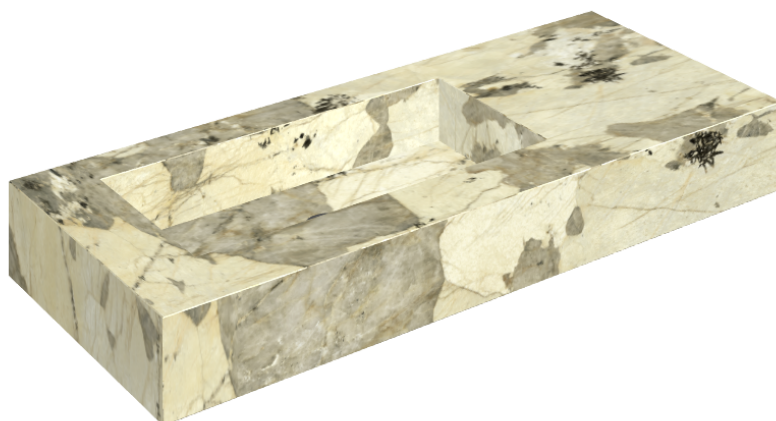

## Раковина 120 Левая

Облицовка изделия

Этернум Волкано  
Натуральный

Цвета и другие эстетические характеристики плитки на иллюстрациях на сайте являются ориентировочными. Перед покупкой всегда смотрите образцы вживую.