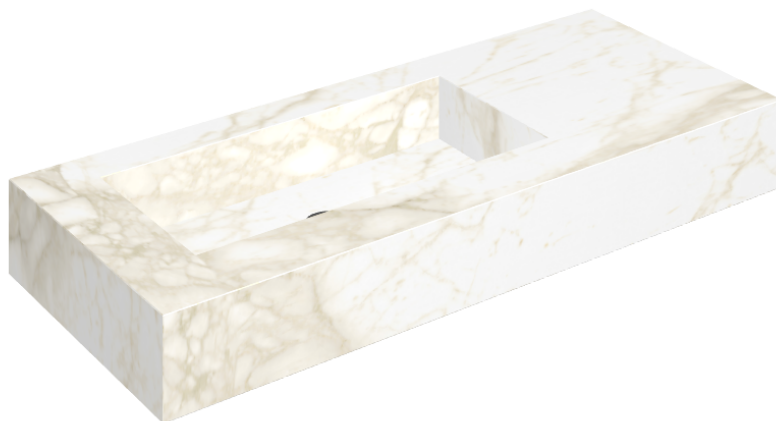

ИЗДЕЛИЕ С ВЫБРАННЫМИ ВАМИ ПАРАМЕТРАМИ.

Артикул: 620810000004

## Раковина 120 Левая

Облицовка изделия

Этернум Каррара  
Люкс

Цвета и другие эстетические характеристики плитки на иллюстрациях на сайте являются ориентировочными. Перед покупкой всегда смотрите образцы вживую.