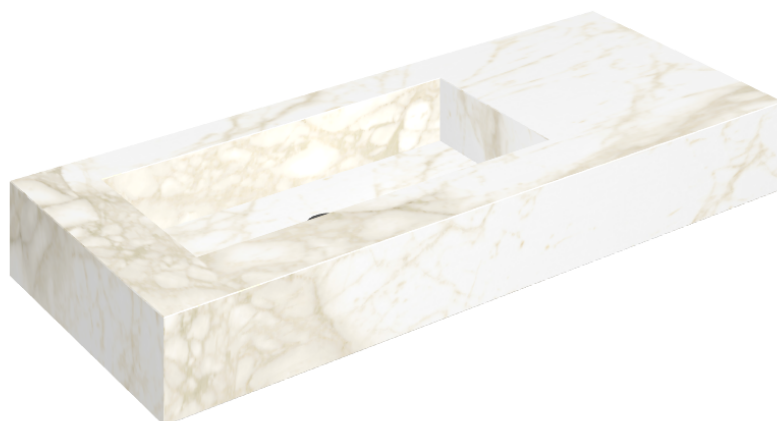

ИЗДЕЛИЕ С ВЫБРАННЫМИ ВАМИ ПАРАМЕТРАМИ.

Артикул: 620810000004

Fly

Раковина 120 Левая

Облицовка изделия

Этернум Каррара
Люкс

Цвета и другие эстетические характеристики плитки на иллюстрациях на сайте являются ориентировочными. Перед покупкой всегда смотрите образцы вживую.