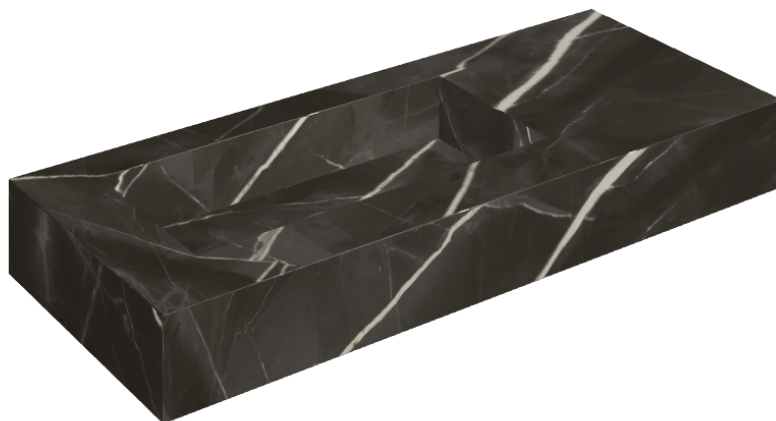

ИЗДЕЛИЕ С ВЫБРАННЫМИ ВАМИ ПАРАМЕТРАМИ.

Артикул: 620810000004

## Раковина 120 Левая

Облицовка изделия

Стелларис Абсолют  
Блэк Натуральный

Цвета и другие эстетические характеристики плитки на иллюстрациях на сайте являются ориентировочными. Перед покупкой всегда смотрите образцы вживую.