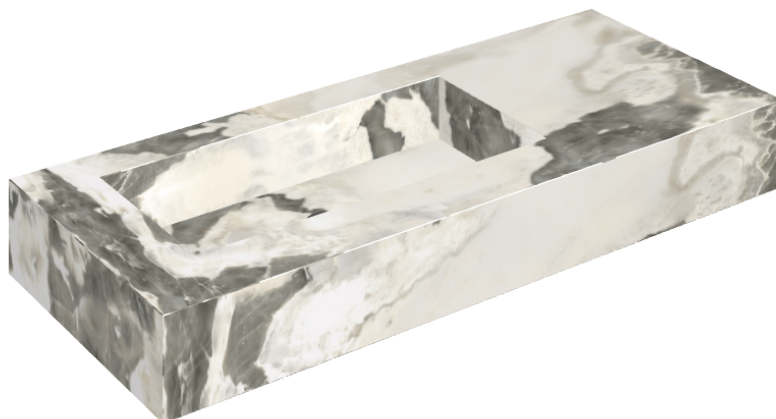

ИЗДЕЛИЕ С ВЫБРАННЫМИ ВАМИ ПАРАМЕТРАМИ.

Артикул: 620810000004

## Раковина 120 Левая

Облицовка изделия

Стелларис Довер  
Лайт Натуральный

Цвета и другие эстетические характеристики плитки на иллюстрациях на сайте являются ориентировочными. Перед покупкой всегда смотрите образцы вживую.