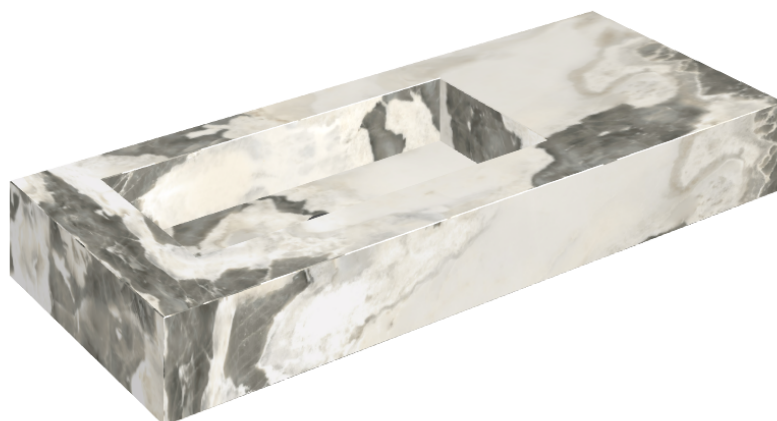

ИЗДЕЛИЕ С ВЫБРАННЫМИ ВАМИ ПАРАМЕТРАМИ.

Артикул: 620810000004

## Раковина 120 Левая

Облицовка изделия

Стелларис Довер  
Лайт Натуральный

Цвета и другие эстетические характеристики плитки на иллюстрациях на сайте являются ориентировочными. Перед покупкой всегда смотрите образцы вживую.