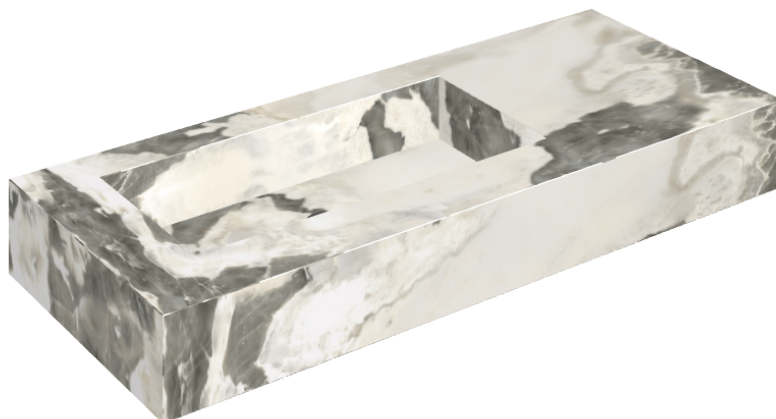

ИЗДЕЛИЕ С ВЫБРАННЫМИ ВАМИ ПАРАМЕТРАМИ.

Артикул: 620810000004

Fly

Раковина 120 Левая

Облицовка изделия

Стелларис Довер
Лайт Натуральный

Цвета и другие эстетические характеристики плитки на иллюстрациях на сайте являются ориентировочными. Перед покупкой всегда смотрите образцы вживую.