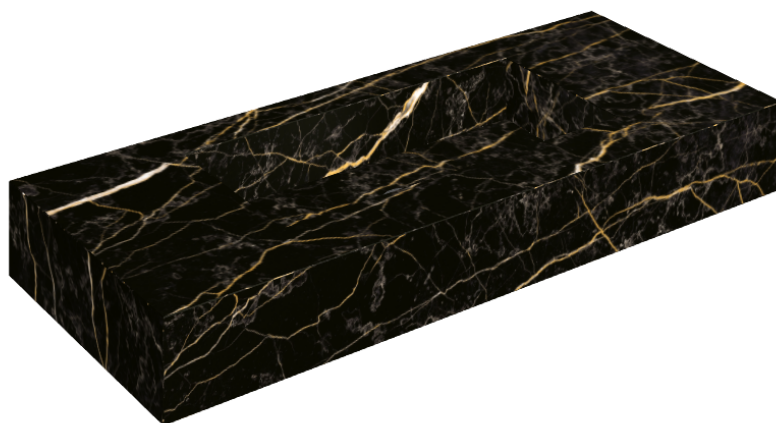

## Раковина 120

Облицовка изделия  
Шарм Экстра Лоран  
Натуральный

Цвета и другие эстетические характеристики плитки на иллюстрациях на сайте являются ориентировочными. Перед покупкой всегда смотрите образцы вживую.