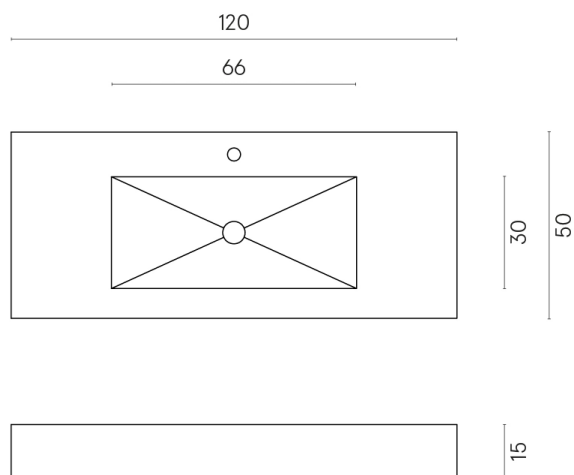

ИЗДЕЛИЕ С ВЫБРАННЫМИ ВАМИ ПАРАМЕТРАМИ.

Артикул: 620810000003

Fly

Раковина 120

Облицовка изделия

Шарм Эво
Имперiale
Натуральный

Цвета и другие эстетические характеристики плитки на иллюстрациях на сайте являются ориентировочными. Перед покупкой всегда смотрите образцы вживую.