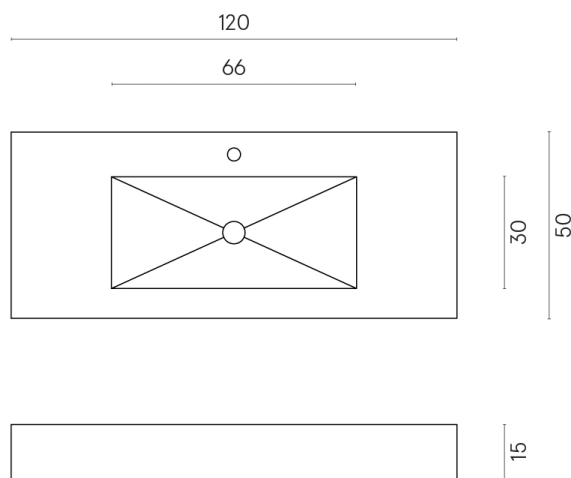

ИЗДЕЛИЕ С ВЫБРАННЫМИ ВАМИ ПАРАМЕТРАМИ.

Артикул: 620810000003

Fly

Раковина 120

Облицовка изделия

Серфейс Скарлет
Патинированный

Цвета и другие эстетические характеристики плитки на иллюстрациях на сайте являются ориентировочными. Перед покупкой всегда смотрите образцы вживую.