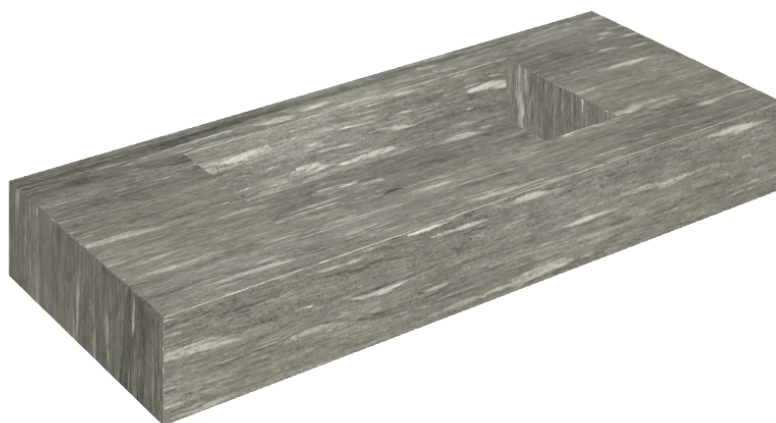

ИЗДЕЛИЕ С ВЫБРАННЫМИ ВАМИ ПАРАМЕТРАМИ.

Артикул: 620810000003

## Раковина 120

Облицовка изделия  
Скайфолл Гриджио  
Альпино  
Натуральный

Цвета и другие эстетические характеристики плитки на иллюстрациях на сайте являются ориентировочными. Перед покупкой всегда смотрите образцы вживую.