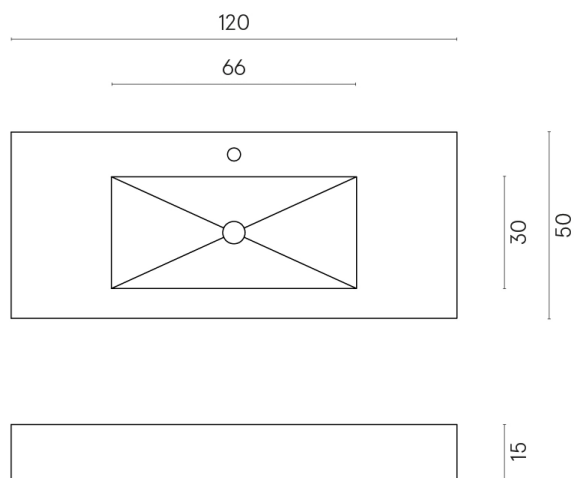

ИЗДЕЛИЕ С ВЫБРАННЫМИ ВАМИ ПАРАМЕТРАМИ.

Артикул: 620810000003

Fly

Раковина 120

Облицовка изделия

Шарм Эдванс
Платинум Уайт
Натуральный

Цвета и другие эстетические характеристики плитки на иллюстрациях на сайте являются ориентировочными. Перед покупкой всегда смотрите образцы вживую.