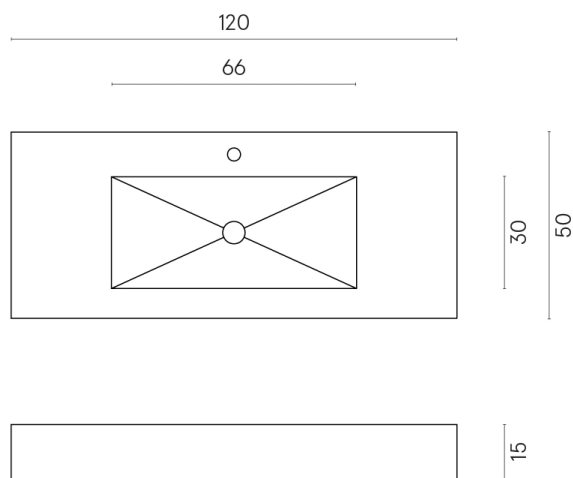

ИЗДЕЛИЕ С ВЫБРАННЫМИ ВАМИ ПАРАМЕТРАМИ.

Артикул: 620810000003

Fly

Раковина 120

Облицовка изделия

Шарм Эдванс
Алабастро Уайт
Натуральный

Цвета и другие эстетические характеристики плитки на иллюстрациях на сайте являются ориентировочными. Перед покупкой всегда смотрите образцы вживую.