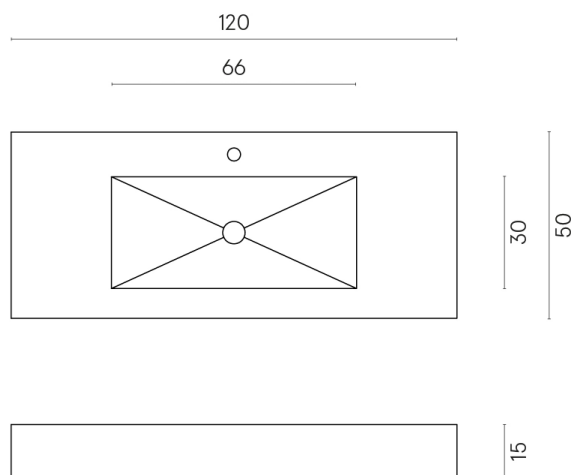

## Раковина 120

Облицовка изделия

Шарм Эдванс  
Травертино Романо  
Патинированный

Цвета и другие эстетические характеристики плитки на иллюстрациях на сайте являются ориентировочными. Перед покупкой всегда смотрите образцы вживую.